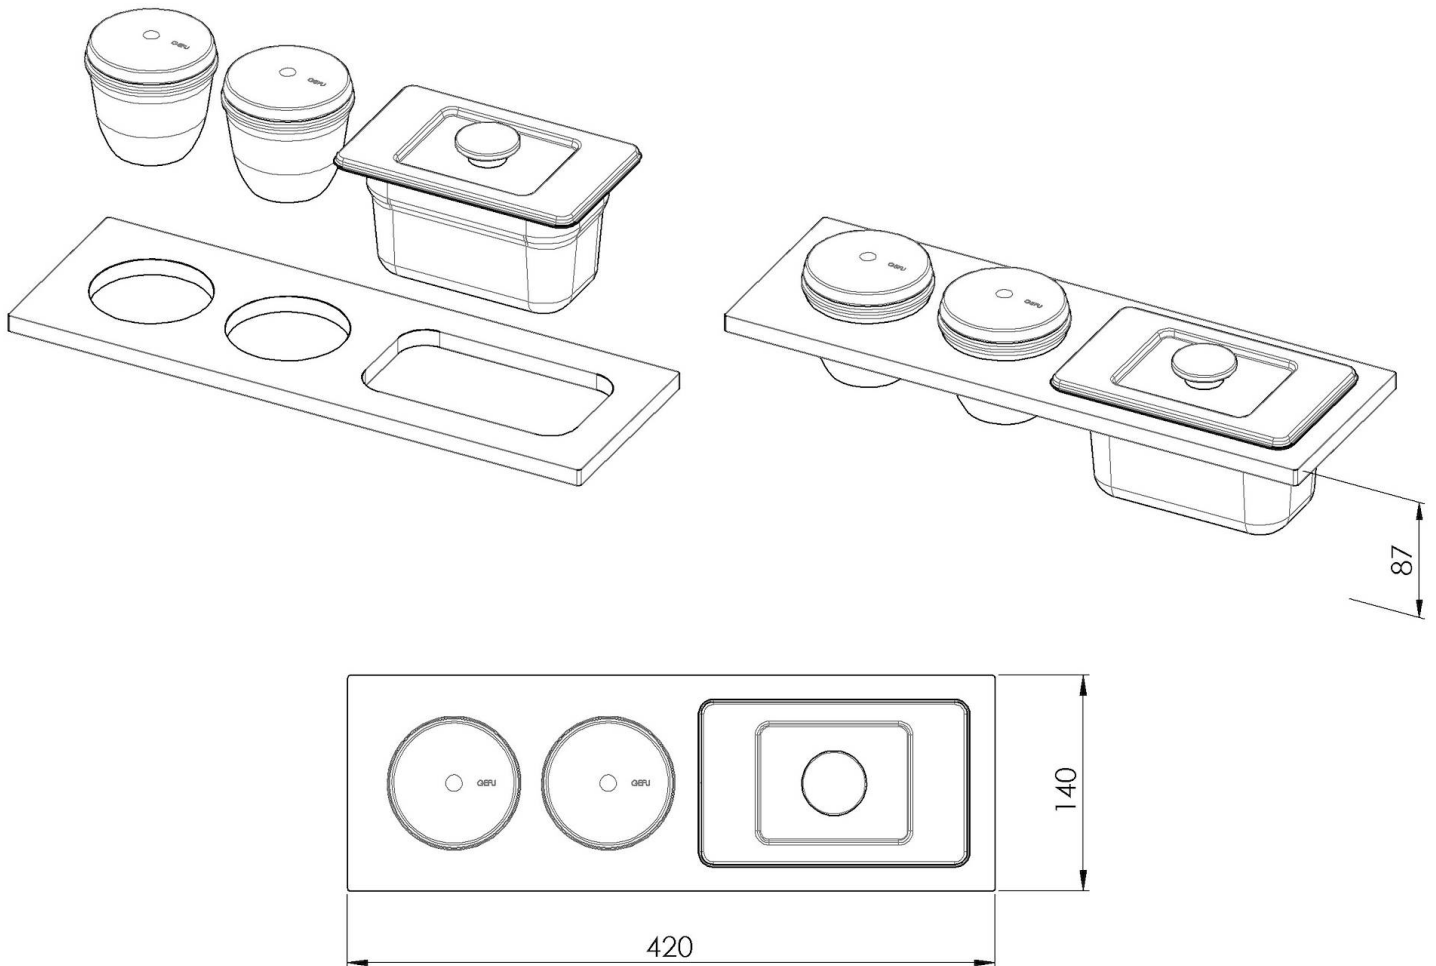

## Kit "H"

N°2 ciotole in terracotta con coperchio inox,  
vaschetta con coperchio inox

Accessori canali attrezzati

Codice: 8100 702

### DETTAGLI

Accessori canali attrezzati	Kit multifunzione
Tipologia	Standard
Dimensioni	42 x 14 cm
Lunghezza	3 unità - Standard
Chiave di lettura per gli accessori	Le lunghezze dei canali e degli accessori sono indicate in "unità", per la composizione la somma delle "unità" degli accessori deve corrispondere alla lunghezza in "unità" del canale.

## DATI TECNICI

8100 702

- 1 x supporto black / 1 x black support
- 1 x vaschetta inox / 1 x stainless steel tray
- 2 x ciotola in terracotta con coperchio in acciaio inox e cucchiaino in legno / 2 x terracotta bowl with stainless steel lid and wooden spoon